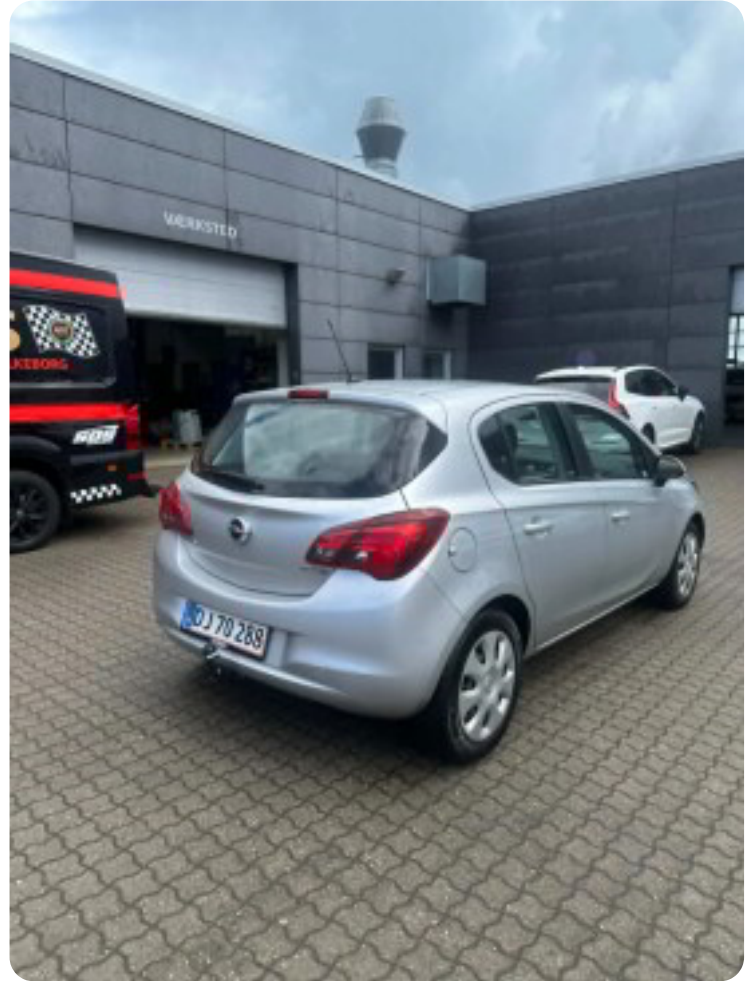

2017

Nypris

DKK 183.092,-

HK / Nm

95 HK / 190 Nm

Type

Halvkombi

0-100 km/t

11,9 sek

Tophastighed

182 km/t

Drivmiddel

Diesel

Trækhjul

Forhjul

Tank

45 l

Grøn ejerafgift

DKK 1.860,- / årligt

Geartype

Manuelt gear

Gear

5 gear

Opel Corsa

CDTi 95 Enjoy

DKK 44.900,-

Kontantpris

Billeder (5)

Udstyrsliste (18)

6

6 airbags

a