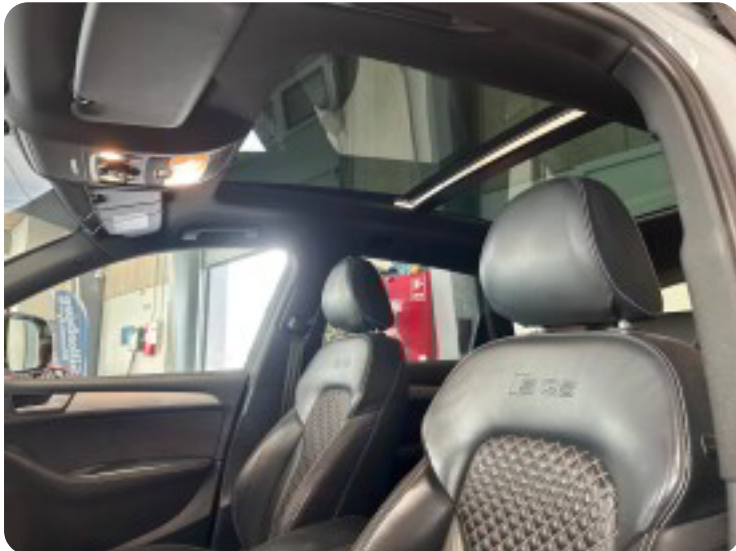

Audi SQ5

TDi 340 Plus quattro Tiptr.

Solgt

Billeder (18)

Se flere billeder på: silkeborg-autoforum.dk/biler/audi-sq5-tdi-340-plus-quattro-tiptr-lre4kzo54qu

Udstyrsliste (35)

2

2 zone klima 21" alufælge