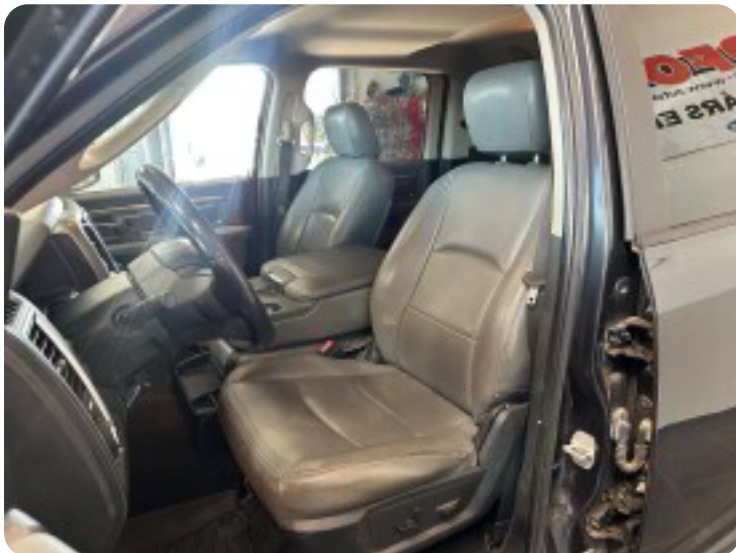

Dodge RAM 1500

EcoDiesel Big Horn Crew Cab aut

DKK 149.900,-

Ekskl. moms

Billeder (17)

Se flere billeder på: silkeborg-autoforum.dk/biler/dodge-ram-1500-ecodiesel-big-horn-crew-cab-aut-9nv3qf7mcaa

Udstyrsliste (23)