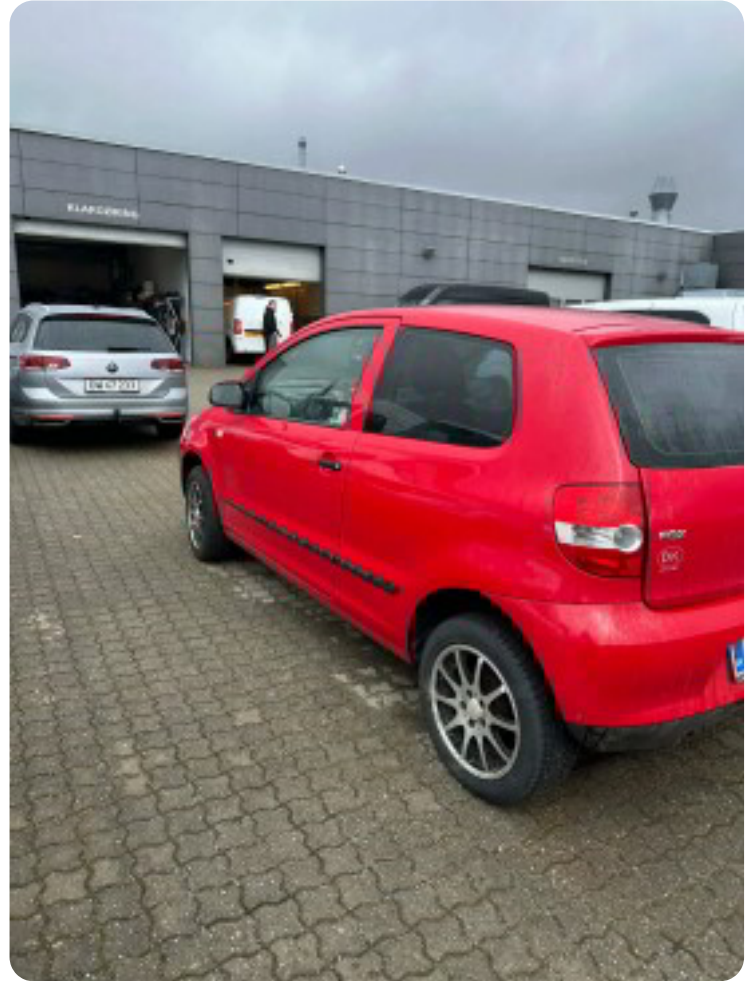

Specifikationer

Km
284.000

Km/l
14,8

1. registrering
August 2005

Modelår
2006

Nypris
DKK 152.500,-

HK / Nm
75 HK / 126 Nm

Type
Mikro

0-100 km/t
13,0 sek

Tophastighed
167 km/t

Drivmiddel
Benzin

Trækhjul
Forhjul

Tank
45 l

Grøn ejerafgift
DKK 4.320,- / årligt

Geartype
Manuelt gear

Gear
5 gear

VW Fox

DK

DKK 14.900,-

Kontantpris

Billeder (5)

Udstyrsliste (7)

1

15" alufælge