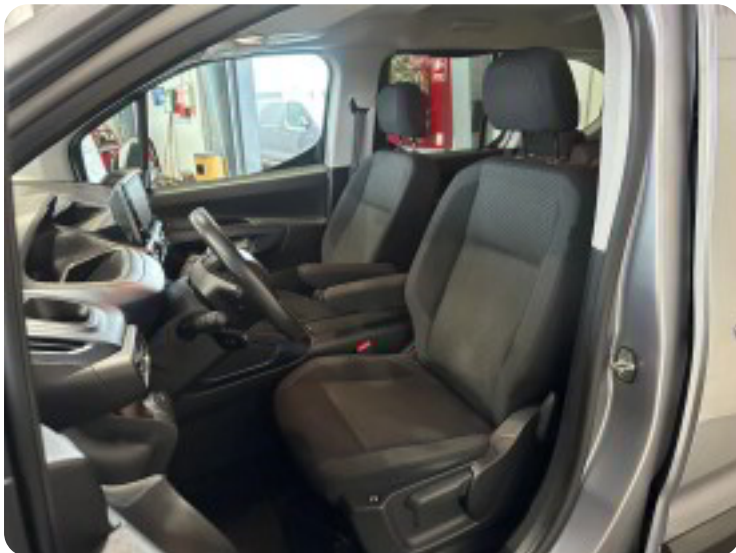

Billeder (16)

Se flere billeder på: silkeborg-autoforum.dk/biler/peugeot-rifter-bluehdi-100-l1-active-jnbdvjsjnpa