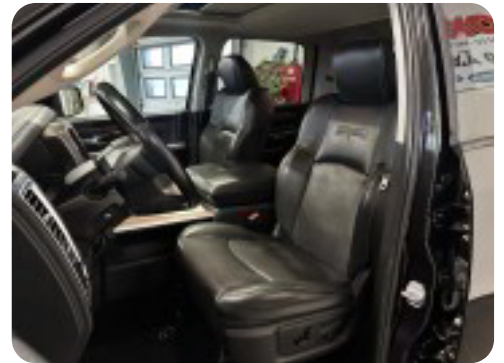

Dodge RAM 1500

EcoDiesel Laramie Crew Cab aut.

Solgt

Billeder (18)

Se flere billeder på: silkeborg-autoforum.dk/biler/dodge-ram-1500-ecodiesel-laramie-crew-cab-aut-u01uviz0427

Udstyrsliste (25)

A

Alarm Anhængertræk Antispin Auto nedblændelig bakspejl Automatgear Automatisk lys

B

Bakkamera

D

Dual zone klimaanlæg

E

EI-indstillelige forsæder EI-klapbare sidespejle EI-soltag

F

Fartpilot Fuld LED forlygter