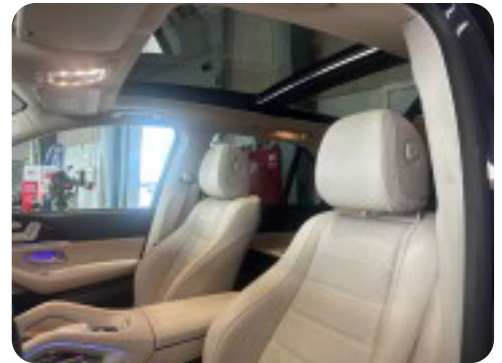

Billeder (17)

Se flere billeder på: silkeborg-autoforum.dk/biler/mercedes-gle450-amg-line-aut-4matic-van-ydow6hepkxb