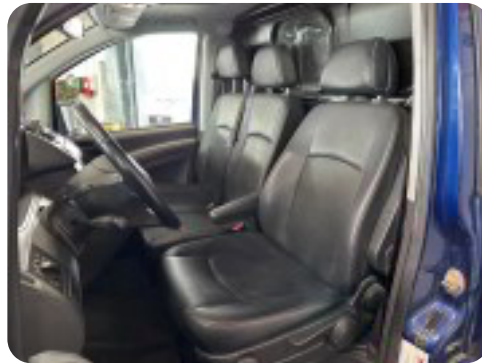

Mercedes Vito 116

CDi Standard aut. 4x4

Solgt

Billeder (16)

Se flere billeder på: silkeborg-autoforum.dk/biler/mercedes-vito-116-cdi-standard-aut-4x4-oc1pxaorm1t

Udstyrsliste (15)

A

Aircondition Alufælg Anhængertræk Antispin Automatgear