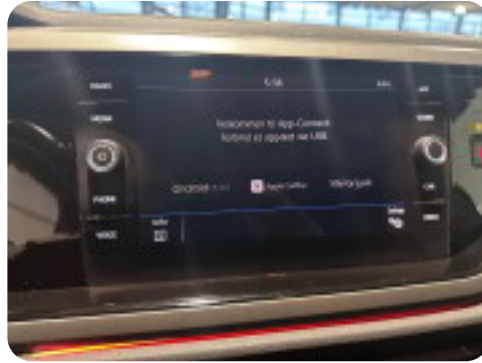

Billeder (11)

Se flere billeder på: silkeborg-autoforum.dk/biler/vw-polo-tsi-150-comfortline-dsg-ybanfripqv