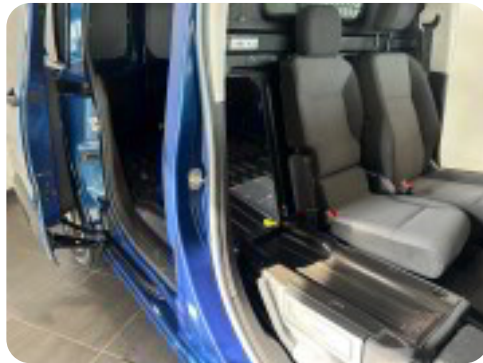

Peugeot Partner

BlueHDi 100 L1V2 Grip Van

Solgt

Billeder (18)

Se flere billeder på: silkeborg-autoforum.dk/biler/peugeot-partner-bluehdi-100-l1v2-grip-van-yw2gkyrakek

Udstyrsliste (20)

A

ABS bremses Aircondition Android Auto Anhængertræk Antispin Apple CarPlay Automatisk lys