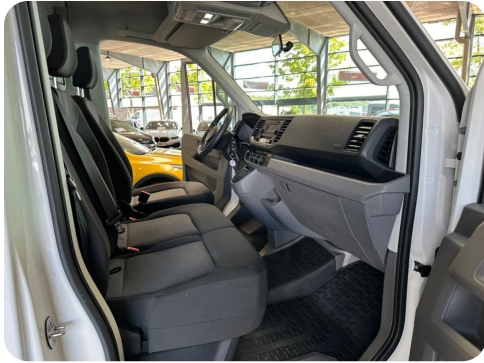

VW Crafter 35

TDi 177 Ladvogn L3

DKK 239.900,-

Ekskl. moms

Billeder (17)

Se flere billeder på: silkeborg-autoforum.dk/biler/vw-crafter-35-tdi-177-ladvogn-l3-qorbfdmyie

Udstyrsliste (24)

1