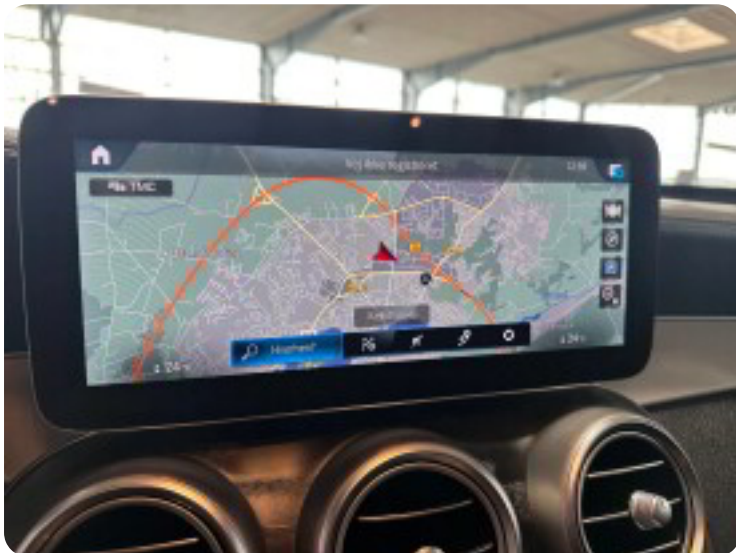

Billeder (17)

Se flere billeder på: silkeborg-autoforum.dk/biler/mercedes-glc200-d-coupe-aut-klbre14rzo8