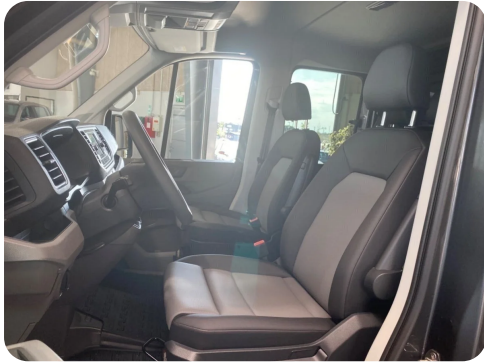

VW Crafter 35

TDi 177 Mandskabsvogn L3

DKK 289.900,-

Ekskl. moms

Billeder (16)

Se flere billeder på: silkeborg-autoforum.dk/biler/vw-crafter-35-tdi-177-mandskabsvogn-l3-rwcqarcoyri

Udstyrsliste (30)

A