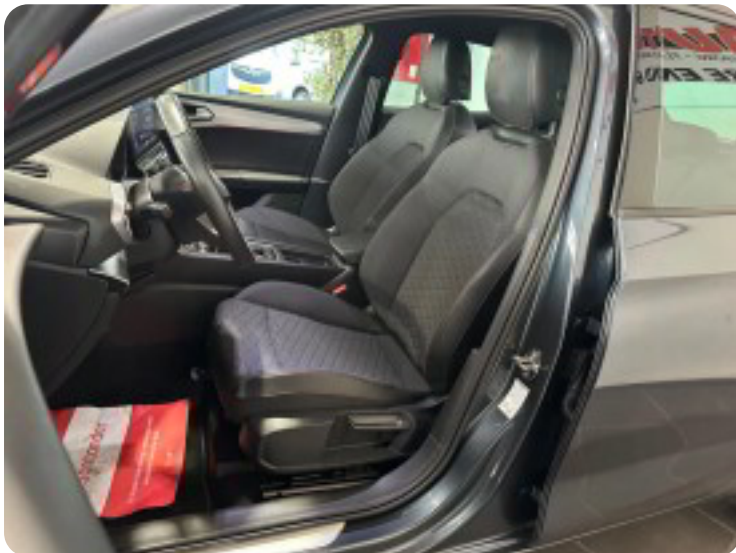

Seat Leon

TSi 150 FR

Solgt

Billeder (18)

Se flere billeder på: silkeborg-autoforum.dk/biler/seat-leon-tsi-150-fr-zawreaojuws

Udstyrsliste (28)

A

Adaptiv fartpilot Alufælge Android Auto Antispin Apple CarPlay Armlæn
Auto nedblændelig bakspejl Automatisk fjernlys

B

Bakkamera Bluetooth

D

Delvis lædersæder Digitalt cockpit

E

EI-klapbare sidespejle med varme

F

Fuld LED forlygter