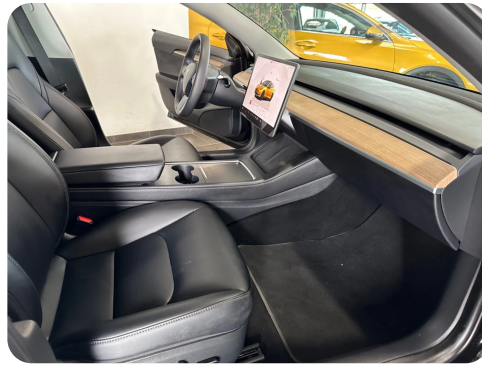

Billeder (18)

Se flere billeder på: silkeborg-autoforum.dk/biler/tesla-model-3-performance-awd-u0yzn6o9bli