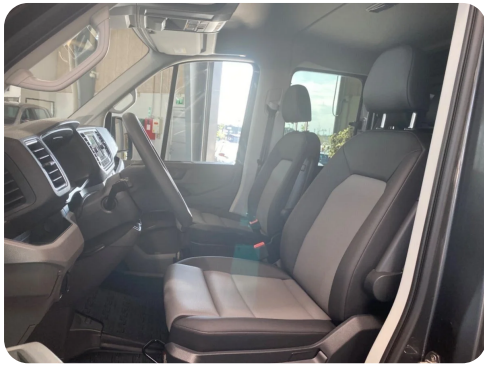

Specifikationer

Km 0	Km/l 11,1	1. registrering Marts 2023
Modelår 2023	Nypris	HK / Nm 177 HK
Type Kassevogn	0-100 km/t	Tophastighed 165 km/t
Drivmiddel Diesel	Trækjul Forhjul	Tank
Grøn ejeravgift DKK 14.180,- / årligt	Gear Manuelt gear	Gear 6 gear

VW Crafter 35

TDi 177 Mandskabsvogn L3H2

Solgt

Billeder (15)

Se flere billeder på: silkeborg-autoforum.dk/biler/vw-crafter-35-tdi-177-mandskabsvogn-l3h2-vg3b7rv8xt4

Udstyrsliste (16)

A

ABS bremsler Aircondition Anhængertræk Antispin Apple CarPlay Armlæn