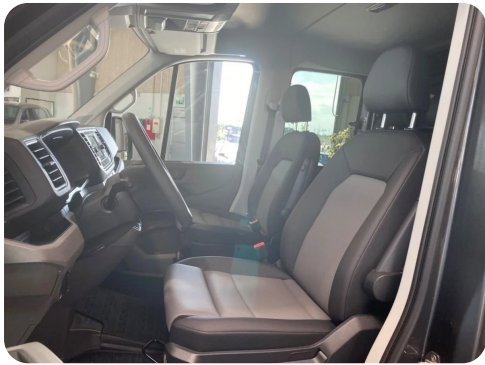

VW Crafter 35

TDi 177 Mandskabsvogn L3H2

DKK 298.900,-

Ekskl. moms

Billeder (15)

Se flere billeder på: silkeborg-autoforum.dk/biler/vw-crafter-35-tdi-177-mandskabsvogn-l3h2-vg3b7rv8xt4

Udstyrsliste (16)

A