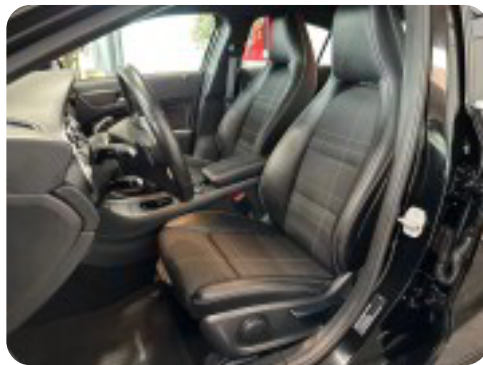

Mercedes A200 d

Urban aut. Van

Solgt

Billeder (18)

Se flere billeder på: silkeborg-autoforum.dk/biler/mercedes-a200-d-urban-aut-van-z8hha2zazwe

Udstyrsliste (23)

A

ABS bremses Alufælge Anhængertræk Antispin Armlæn Automatgear Automatisk nødbremse