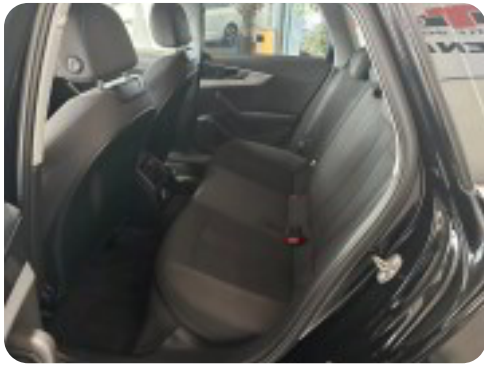

Audi A4

TDi 190 Sport Avant S-tr.

Solgt

Billeder (18)

Se flere billeder på: silkeborg-autoforum.dk/biler/audi-a4-tdi-190-sport-avant-s-tr-j1muf0at9x2

Udstyrsliste (25)

A

ABS bremsler Aftagelig anhængertræk Alufælge Android Auto Antispin Apple CarPlay Armlæn