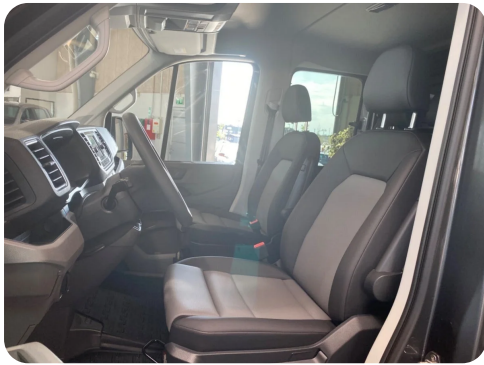

Specifikationer

Km 0	Km/l 11,1	1. registrering Marts 2023
Modelår 2023	Nypris	HK / Nm 177 HK
Type Kassevogn	0-100 km/t	Tophastighed 165 km/t
Drivmiddel Diesel	Trækjul Forhjul	Tank
Grøn ejeravgift DKK 14.180,- / årligt	Gear Manuelt gear	Gear 6 gear

VW Crafter 35

TDi 177 Mandskabsvogn L3H2

Solgt

Billeder (15)

Se flere billeder på: silkeborg-autoforum.dk/biler/vw-crafter-35-tdi-177-mandskabsvogn-l3h2-4fmmggqfjp

Udstyrsliste (17)

A

ABS bremsler Aircondition Android Auto Anhængertræk Antispin Apple CarPlay Armlæn