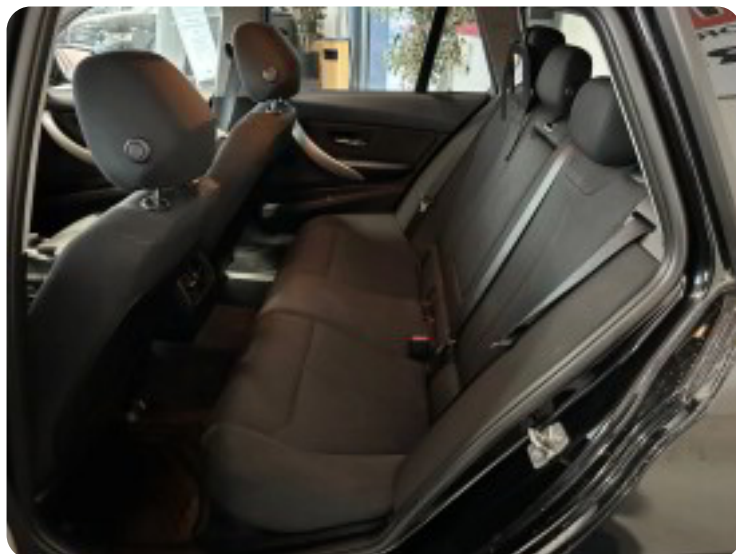

BMW 316d

Touring

Solgt

Billeder (18)

Se flere billeder på: silkeborg-autoforum.dk/biler/bmw-316d-touring-xzlgmydpmxb

Udstyrsliste (20)

A

ABS bremses Aftagelig anhængertræk Alufælge Antispin Armlæn