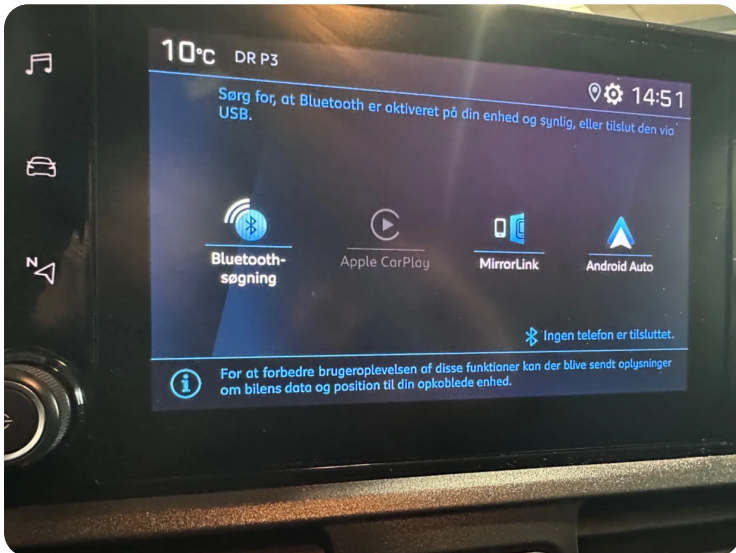

Billeder (15)

Se flere billeder på: silkeborg-autoforum.dk/biler/peugeot-partner-bluehdi-100-l1v2-ultimate-van-ftuqszhxscp