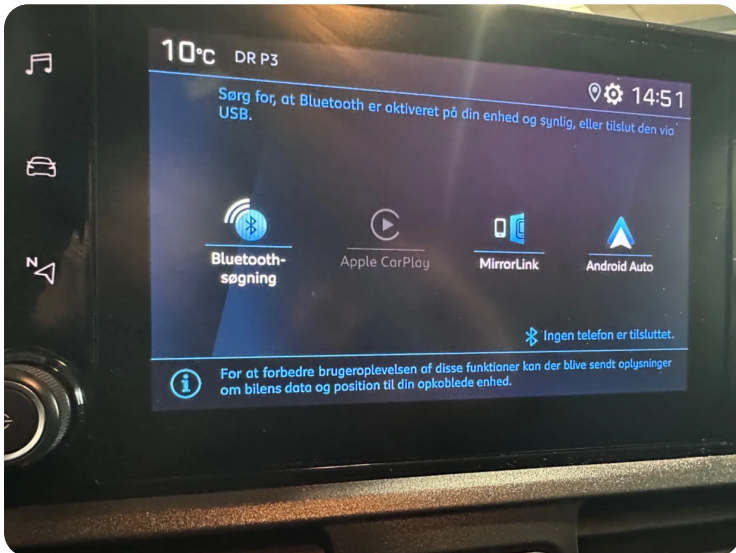

0-100 km/t  
11,5 sek

Tophastighed  
170 km/t

Drivmiddel  
Diesel

Trækjul  
Forhjul

Tank  
53 l

Grøn ejeravgift  
DKK 2.640,- / årligt

Gear  
Manuelt gear

Gear  
5 gear